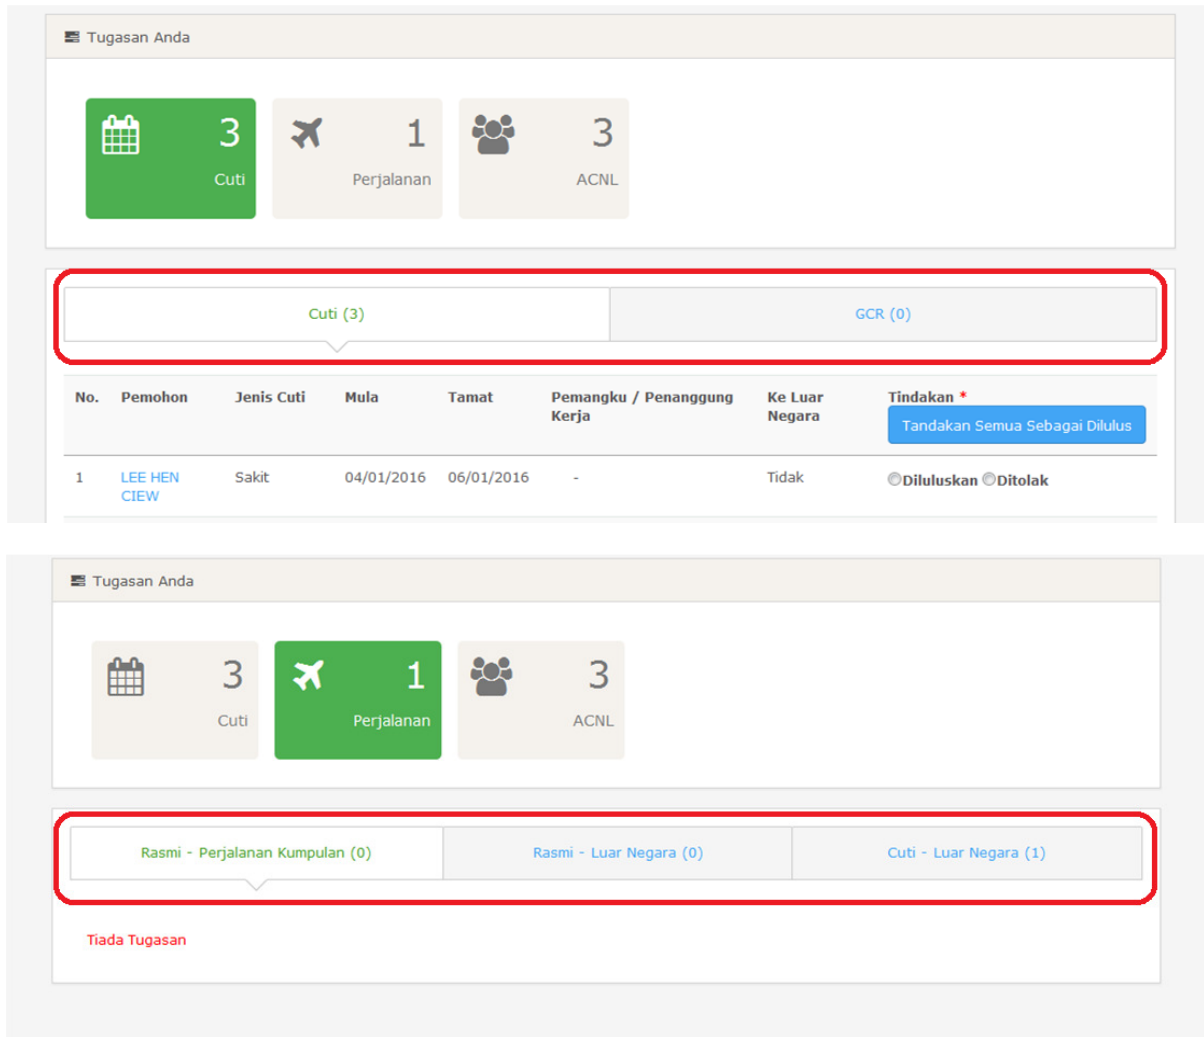

1) Improved GUI Interface

Figure 1

2) Leave approval by batch

Cuti (3)		GCR (0)					
No.	Pemohon	Jenis Cuti	Mula	Tamat	Pemangku / Penanggung Kerja	Ke Luar Negara	Tindakan *
1	LEE HEN CIEW	Sakit	04/01/2016	06/01/2016	-	Tidak	<input checked="" type="radio"/> Diluluskan <input type="radio"/> Ditolak
2	LEE HEN CIEW	Sakit	04/07/2016	04/07/2016	-	Tidak	<input checked="" type="radio"/> Diluluskan <input type="radio"/> Ditolak
3	LEE HEN CIEW	Sakit	05/07/2016	05/07/2016	-	Tidak	<input checked="" type="radio"/> Diluluskan <input type="radio"/> Ditolak

Rekod 1 ke 3 drpd 3

Cetak Tugas Simpan dan Selesaikan Tugas

Figure 2

3) Regrouping of tasks

Figure 3

4) Annual leave for shift workers

Figure 4