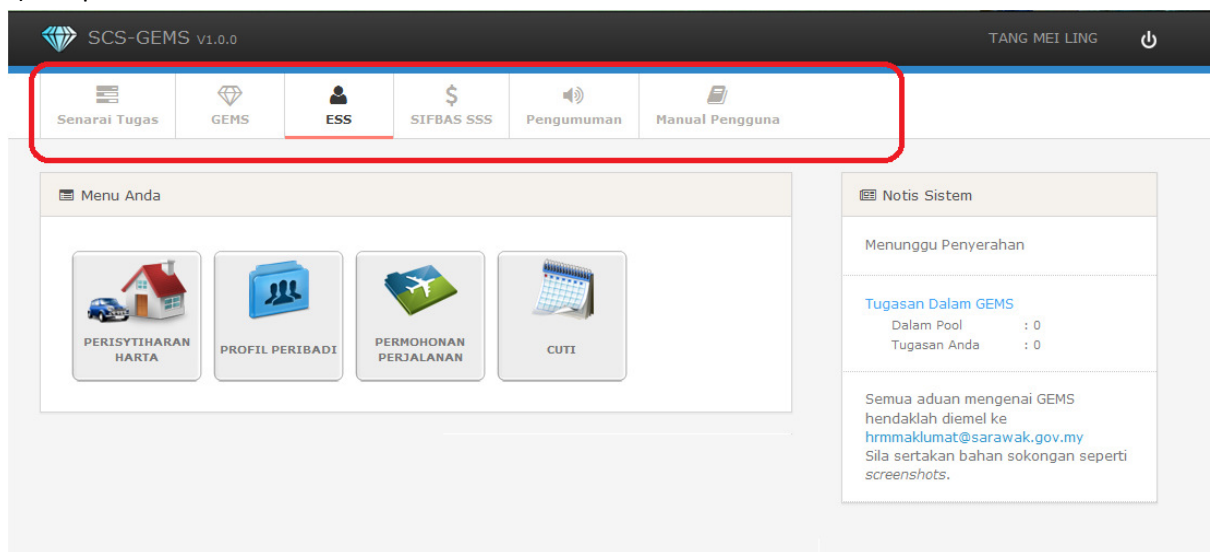

1) Improved GUI Interface

Figure 1

2) Leave approval by batch

Cuti (3)		GCR (0)					
No.	Pemohon	Jenis Cuti	Mula	Tamat	Pemangku / Penanggung Kerja	Ke Luar Negara	Tindakan *
1	LEE HEN CIEW	Sakit	04/01/2016	06/01/2016	-	Tidak	<input checked="" type="radio"/> Diluluskan <input type="radio"/> Ditolak
2	LEE HEN CIEW	Sakit	04/07/2016	04/07/2016	-	Tidak	<input checked="" type="radio"/> Diluluskan <input type="radio"/> Ditolak
3	LEE HEN CIEW	Sakit	05/07/2016	05/07/2016	-	Tidak	<input checked="" type="radio"/> Diluluskan <input type="radio"/> Ditolak